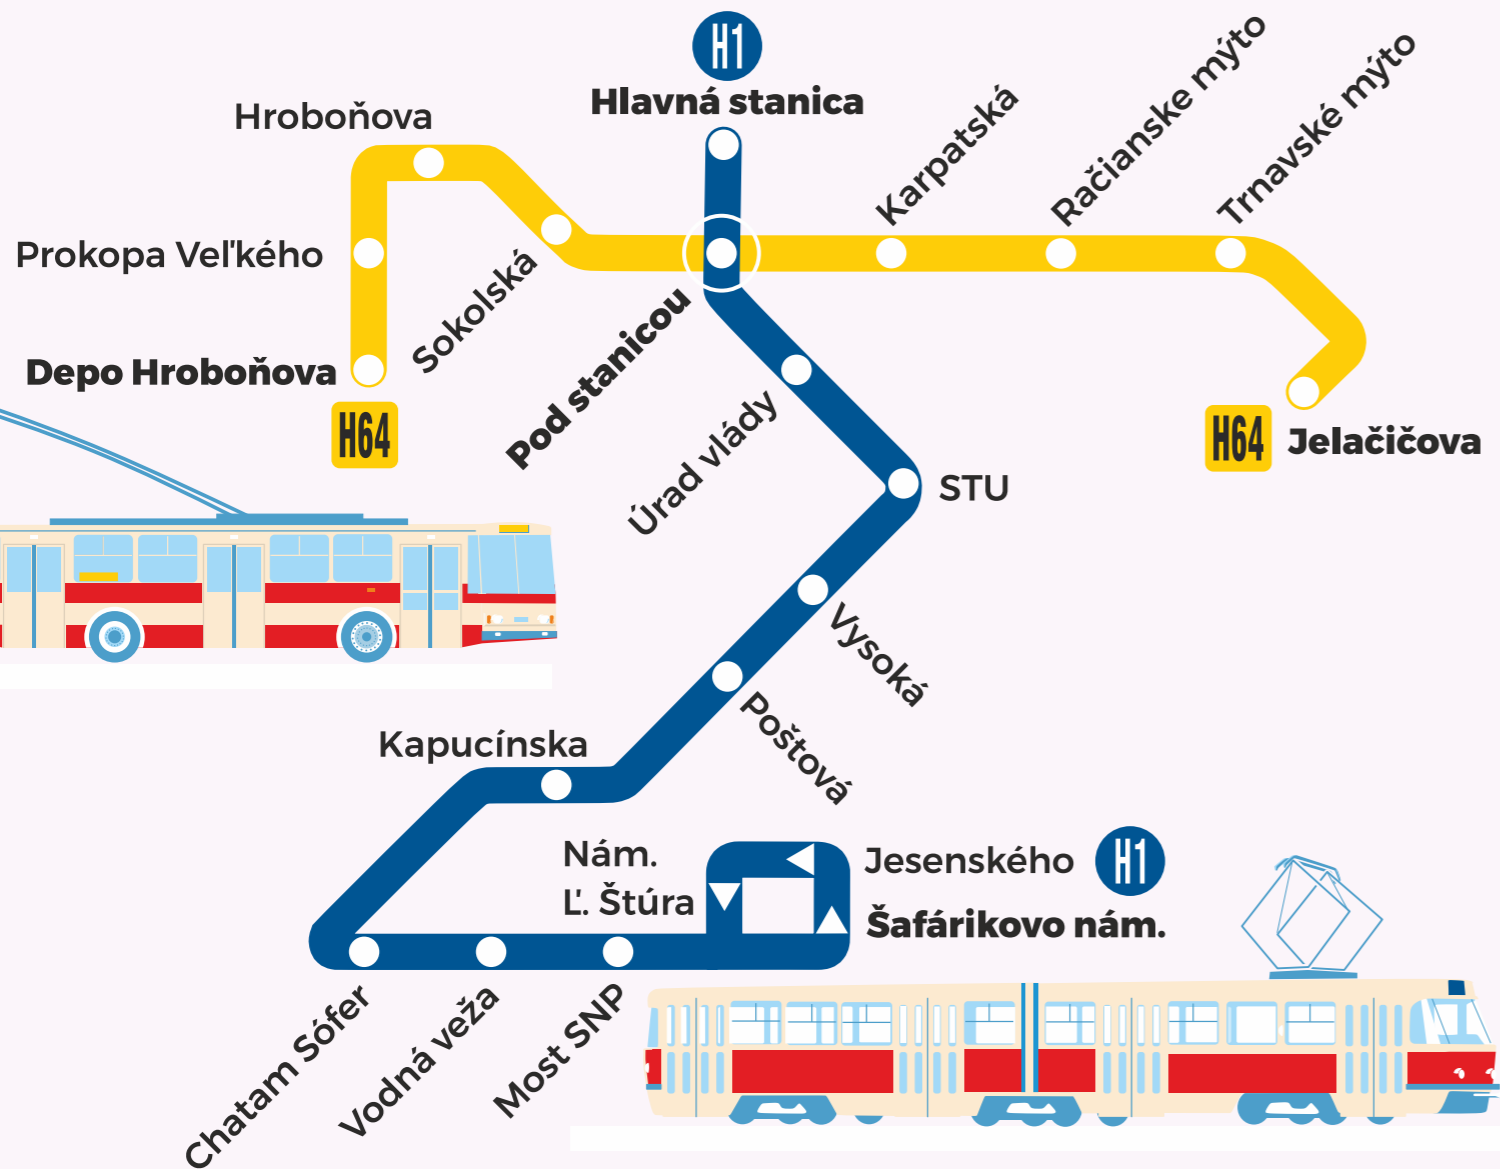

Platí:
23.5.2026 (sobota)

Bezplatná preprava
Rides are free of charge

Dopravca:
Dopravný podnik Bratislava, a. s.
✉ Olejkarska 1, 814 52 Bratislava
☎ +421 2 5950 5950

www.dpb.sk