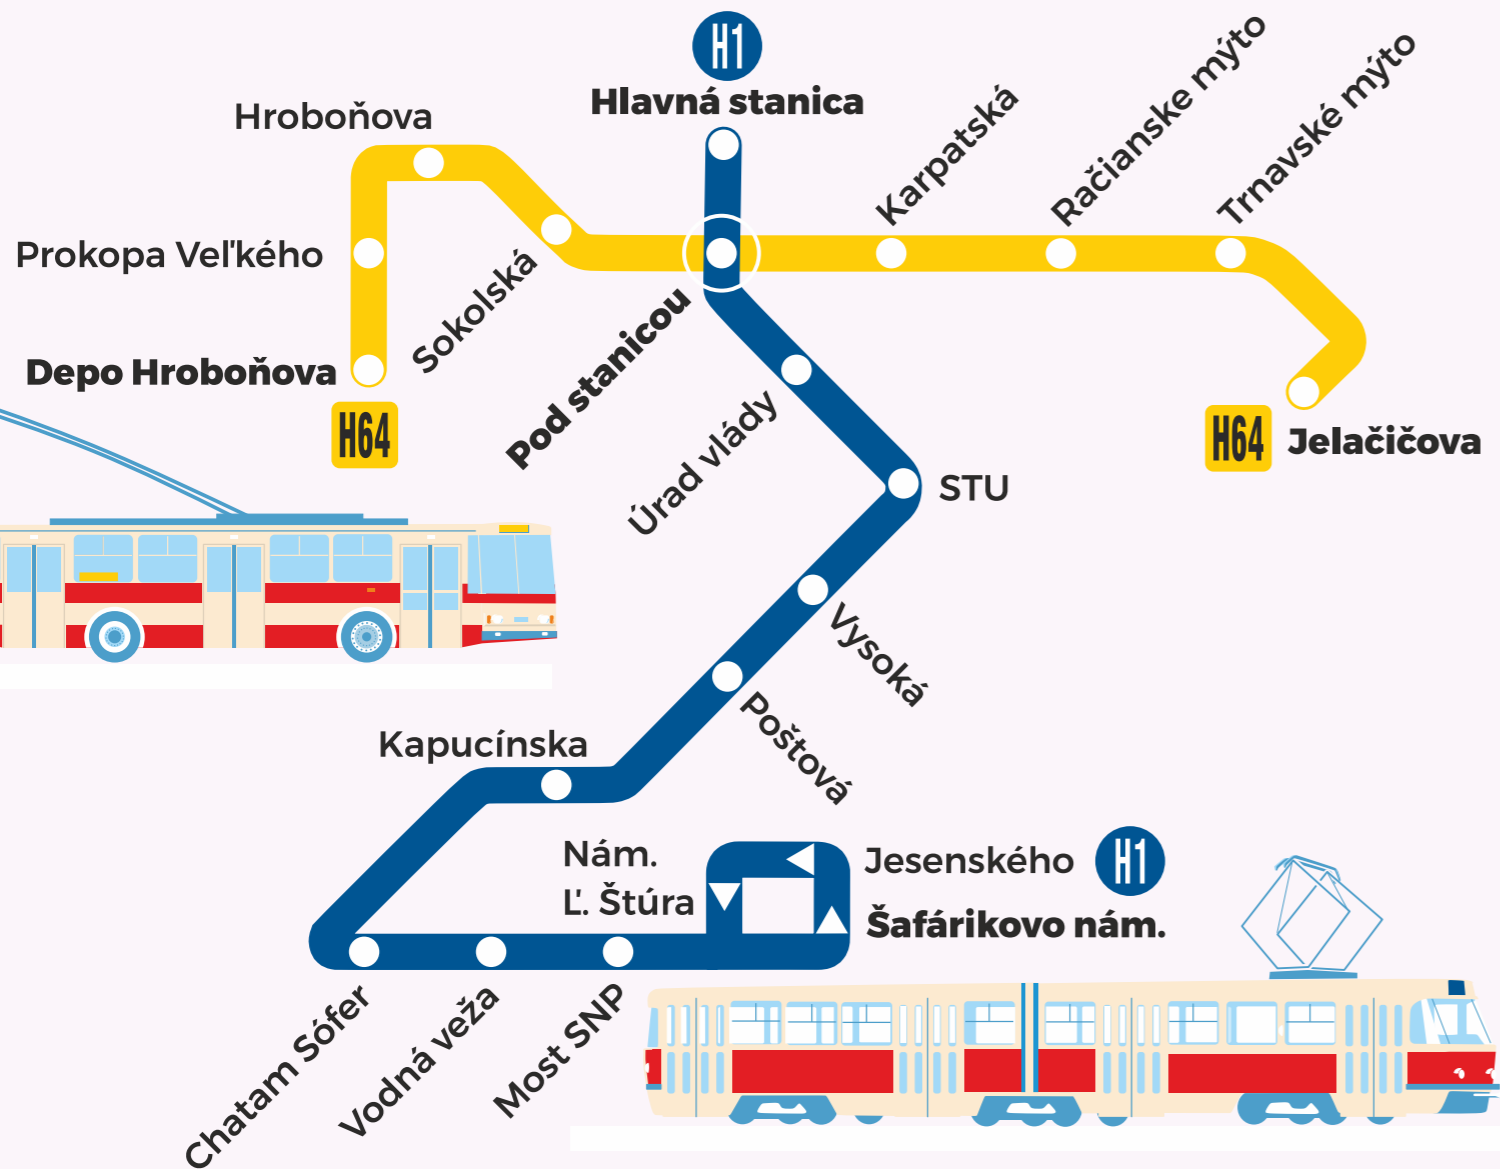

Platí:

23.5.2026 (sobota)

Bezplatná preprava

Rides are free of charge

Dopravca:

Dopravný podnik Bratislava, a. s.

☒ Olejkarska 1, 814 52 Bratislava

☎ +421 2 5950 5950

www.dpb.sk