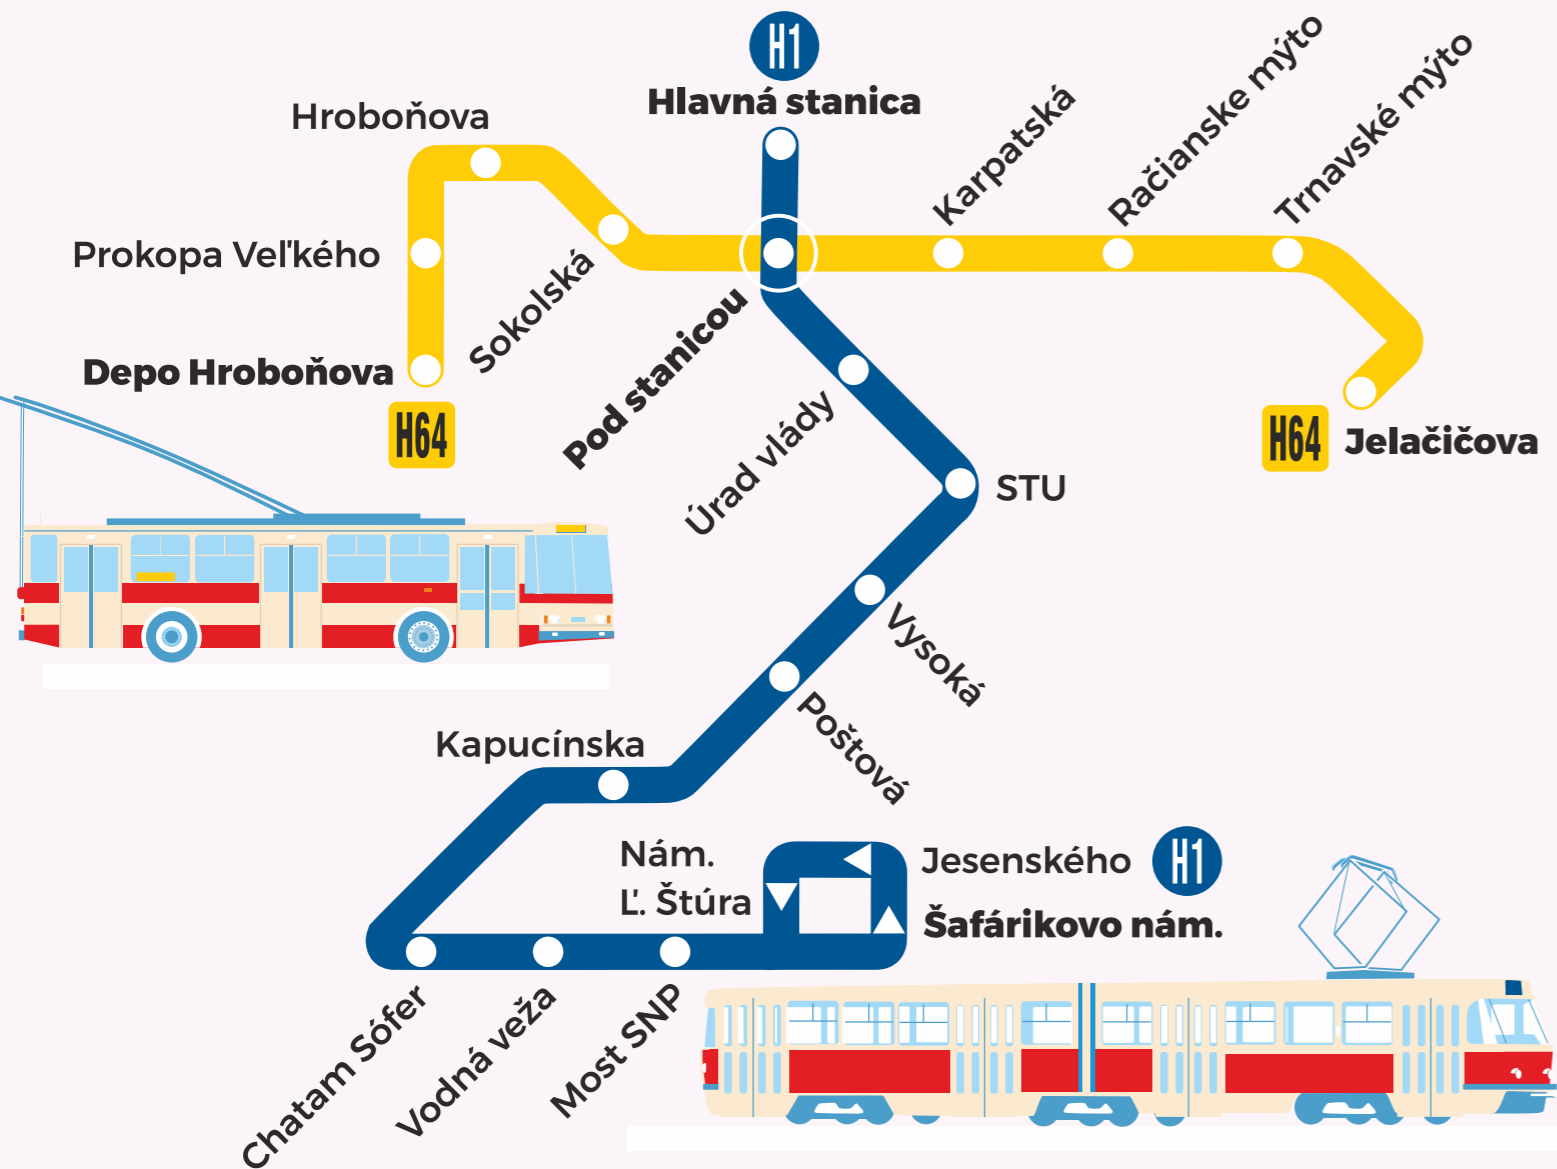

Platí:

23.5.2026 (sobota)

Bezplatná preprava

Rides are free of charge

Dopravca:

Dopravný podnik Bratislava, a. s.

☒ Olejkarska 1, 814 52 Bratislava

☎ +421 2 5950 5950

www.dpb.sk