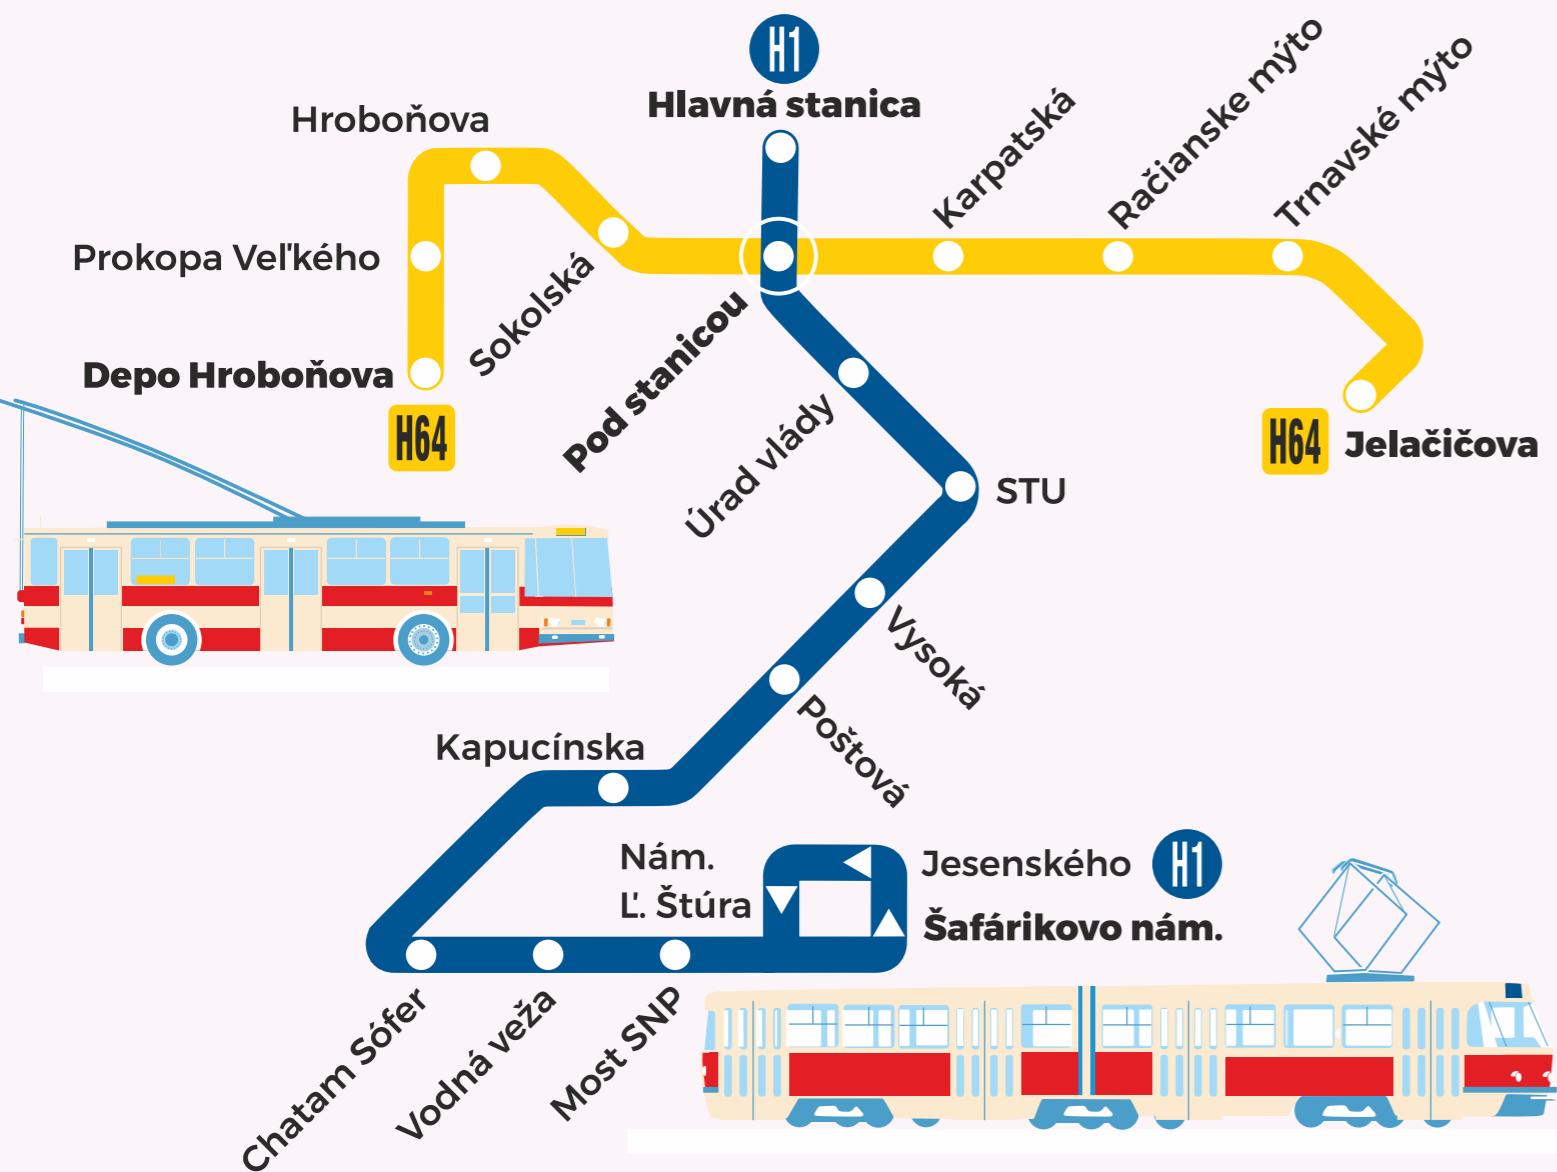

Platí:

23.5.2026 (sobota)

Bezplatná preprava

Rides are free of charge

Dopravca:

Dopravný podnik Bratislava, a. s.

☒ Olejkarska 1, 814 52 Bratislava

☎ +421 2 5950 5950

www.dpb.sk