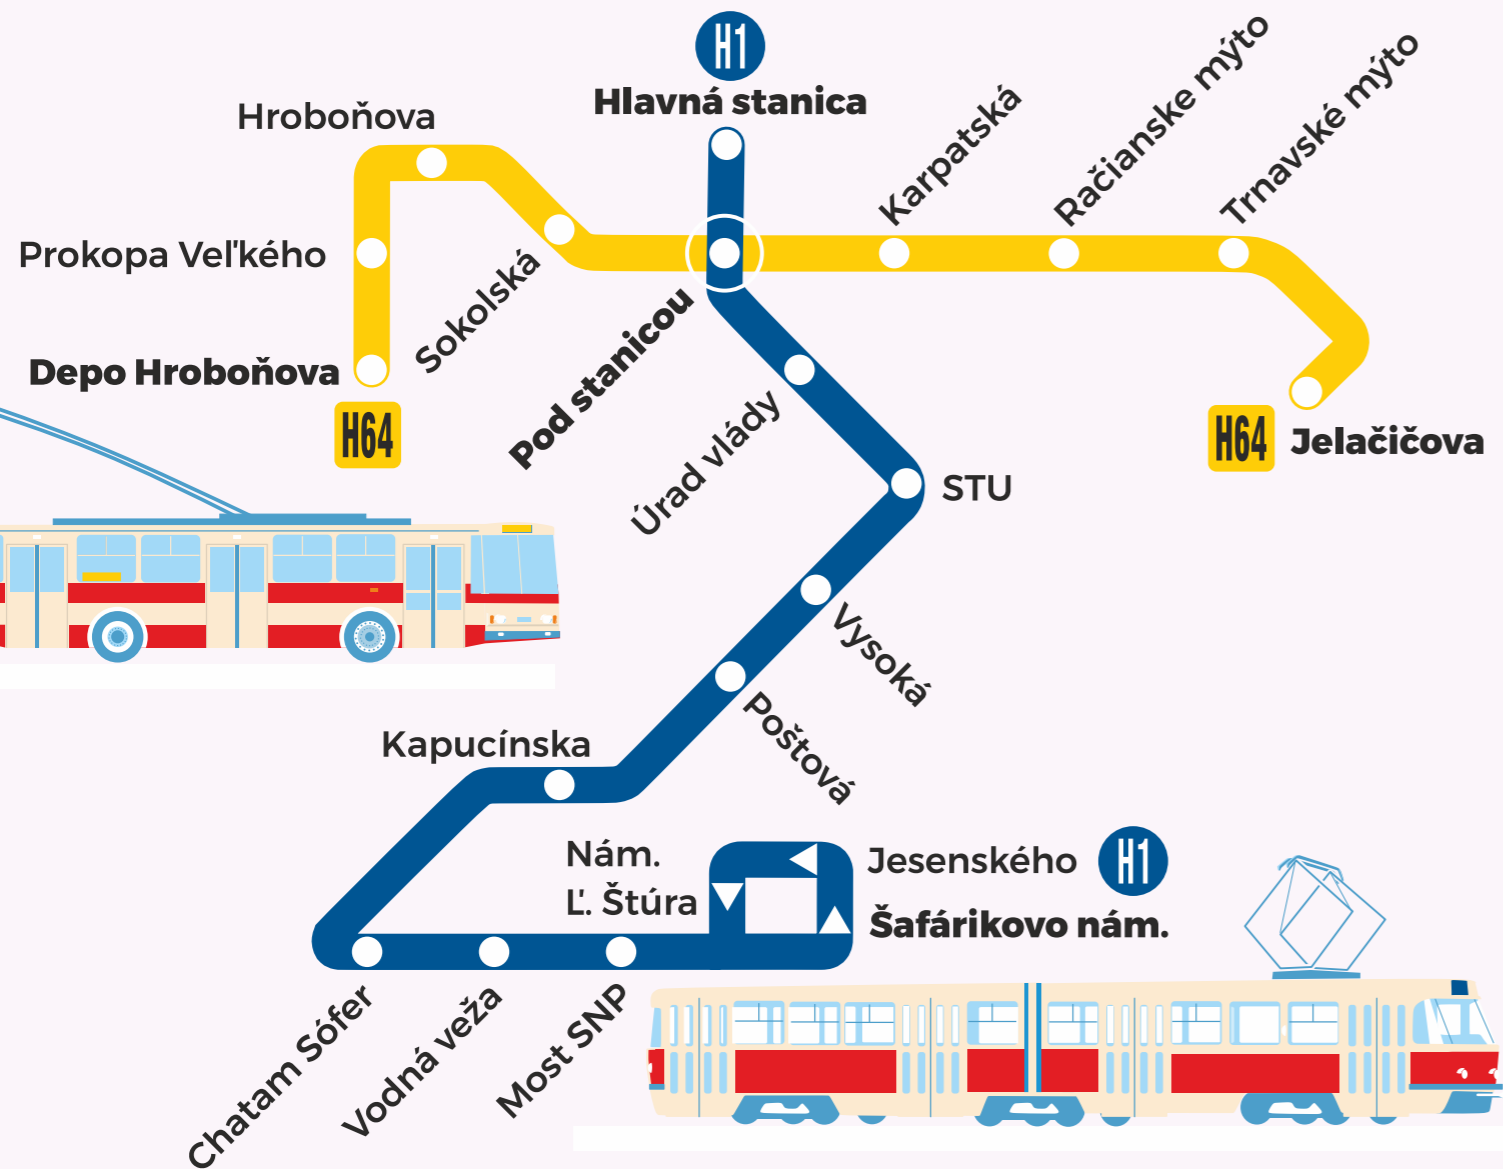

Platí:

23.5.2026 (sobota)

Bezplatná preprava

Rides are free of charge

Dopravca:

Dopravný podnik Bratislava, a. s.

☒ Olejkarska 1, 814 52 Bratislava

☎ +421 2 5950 5950

www.dpb.sk